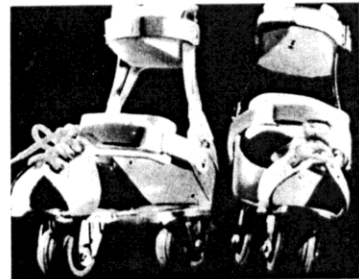

„Asphalt-Schlittschuhe“

Auf der Genfer Erfindermesse wurden sogenannte „Asphalt-Schlittschuhe“

gezeigt, über die die Zeitschrift „Hobby“ (Nr. 2/76) berichtete.

Wie es nun im Heft 9 der Zeitschrift hieß, sei die Nachfrage dieser „Asphalt-Schlittschuhe“ so stark angestiegen, daß man ausverkauft sei.

Der Hersteller, Rüdiger Pommerening (3216 Salzhemmendorf 8), erhielt bekanntlich für diese „Asphalt-Schlittschuhe“ die Gold-Medaille in Genf.