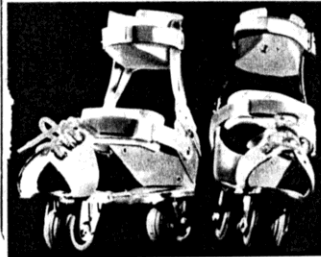

Spielzeugmarkt Mai 1976

sen Einfluß nehmen kann, was allerdings auch wiederum wegen der intensiven Mißbrauchsaufsicht des Bundeskartellamtes recht problematisch ist.

Man wird eben als vom Diskriminierungsverbot betroffener Spielzeughersteller darüber nachdenken und die Frage prüfen müssen, welche sonstigen sachlich gerechtfertigten Gründe für eine Konzentration auf den Fachhandel geltend gemacht werden können und auch einer Prüfung durch die Kartellbehörde standhalten. Wenn man nur an das Problem der Beratung, des Service, der Lager- und Ersatzteilhaltung, des ganzjährigen Angebots denkt, ergeben sich mit Sicherheit Lösungsmöglichkeiten.