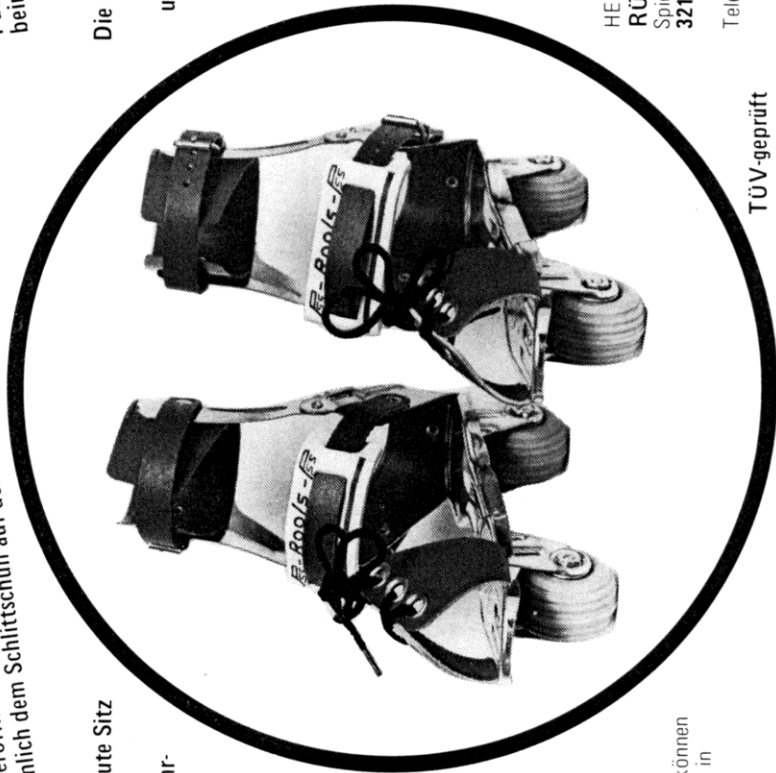

ABF 1978
Hannover

RS - Rools® Asphalt-Schlittschuhe

Kinderleicht, problemlos, leise und sicher

Diese Rools – auch Asphalt Schlittschuhe genannt – haben besonders exakte, leise, stoßunempfindliche und schnelle Laufeigenschaften. Sie eröffnen eine völlig neue Dimension für Spiel- und Sportmöglichkeiten. Das Verhalten dieser Rools auf dem Asphalt ist ähnlich dem Schlittschuh auf dem Eis. Besuchen Sie uns auf der Hannover-Messe „ABF“, Halle 20, Nr. 226. Die Rools erhalten Sie in den Fachgeschäften oder direkt beim Hersteller.

Die Sicherheit und der gute Sitz dieser Rools an den Fußgelenken wird gewährleistet durch den Gelenkbügel und Gelenkbügelhalter. Die Rools sind ausgestattet mit breiten Spezial-Rennprofilrädern, mit gehärtetem Stahl-Doppelkugellagern. Stabiles Chassis mit Auskleidung. Bindung aus gutem Kernleder in starker und breiter Ausführung.

Die Rools haben einen festen Sitz an den Füßen und lassen die Fußgelenke frei beweglich. Die Rools können über Turn- und Halbschuhe geschnallt werden. Durch die Verstellbarkeit werden alle Schuhgrößen von 30 bis 42 erfaßt.

HERSTELLER:
RUDIGER POMMERENING
Spiel- und Sportgeräte-Fabrik
3216 Salzhemmendorf 8
OT Wallensen
Telefon 0 51 86 / 2 34

Vom 10. bis 15. März 1978 können die Kinder an unserem Stand in Halle 20 probelaufen.
„ABF“: Messe-Gelände

TÜV-geprüft